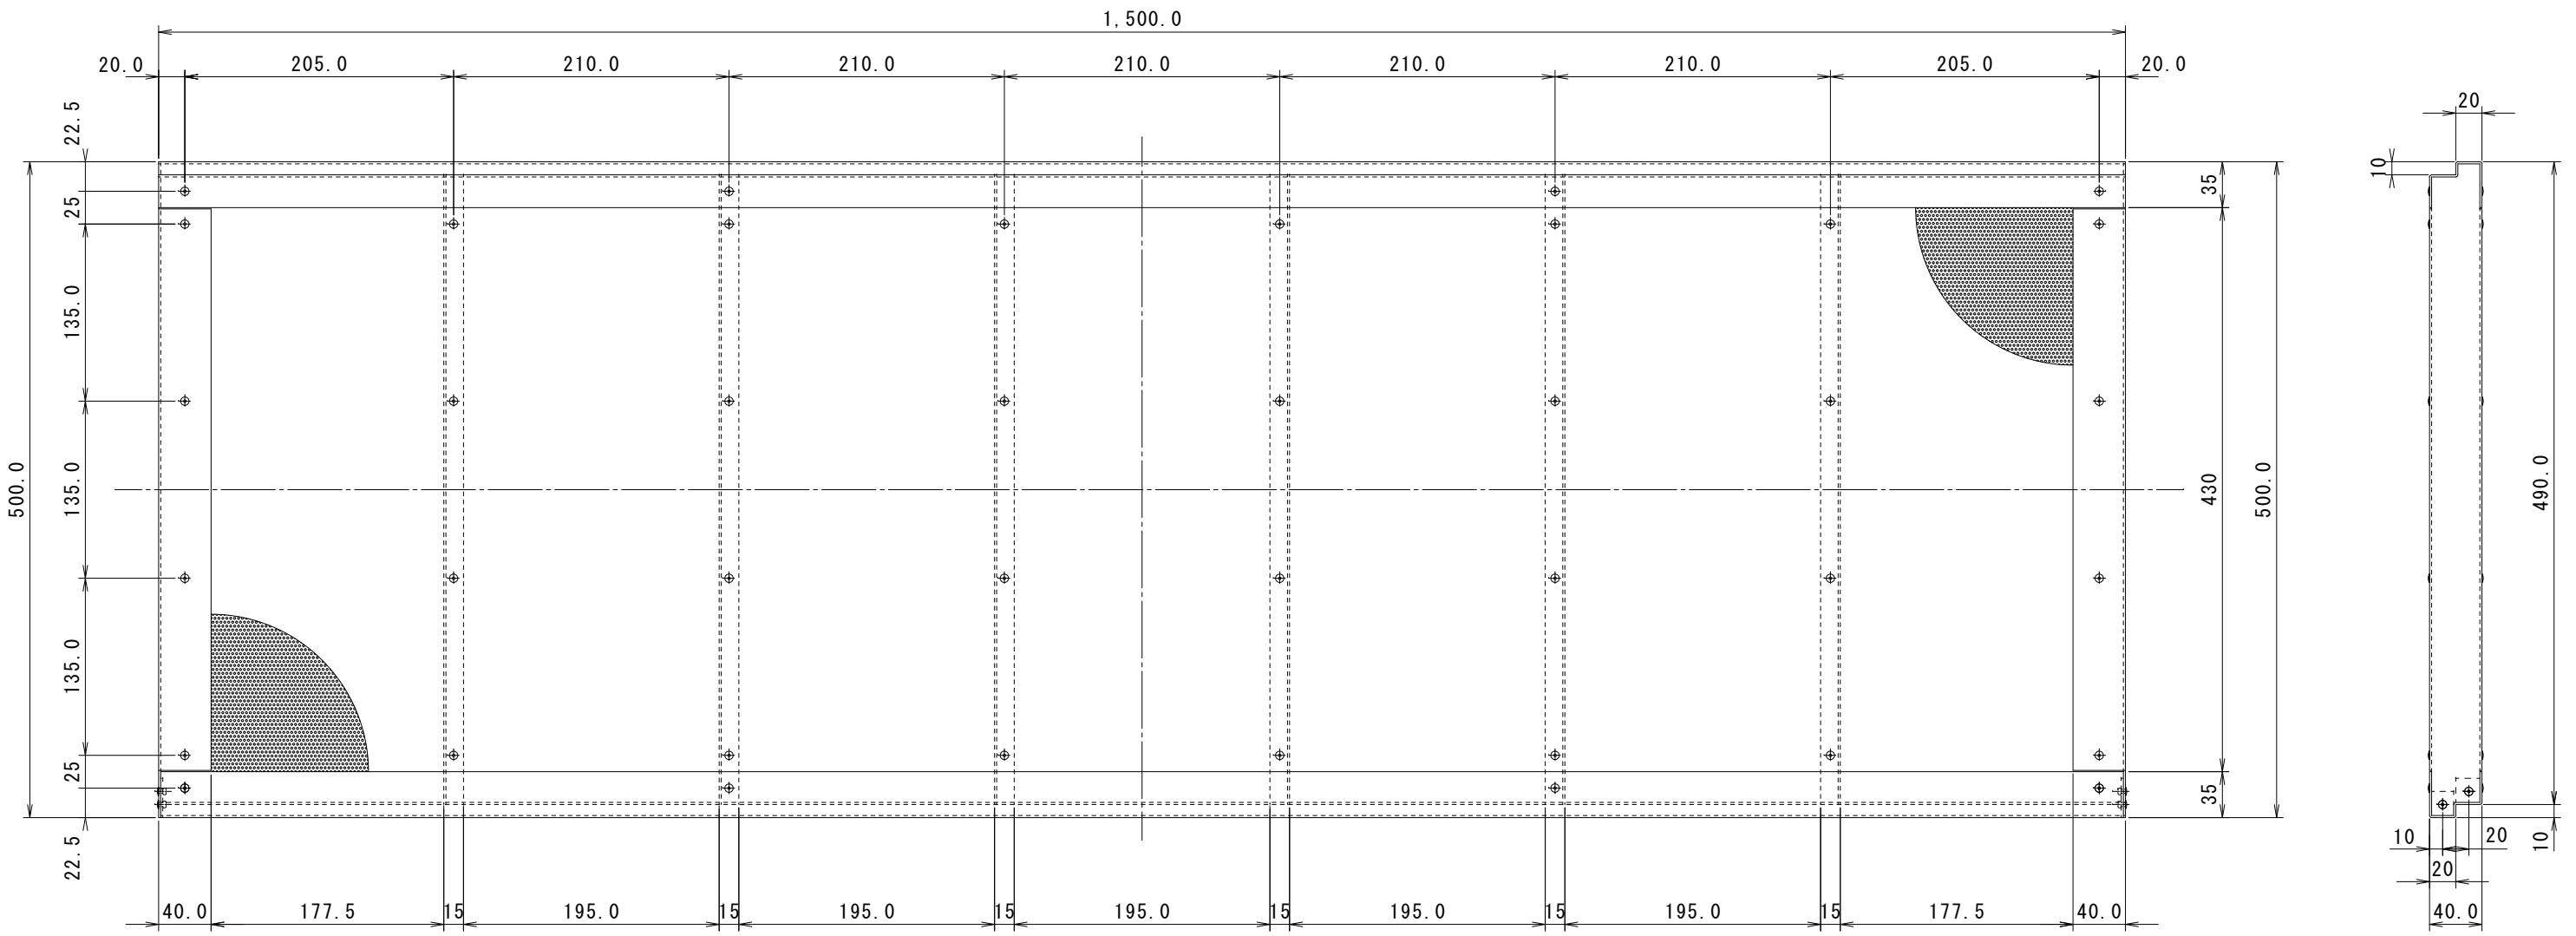

A部詳細 (S=1/3)

B部詳細 (S=1/1)

グラストーン (単体パネル) 寸法図 (S=1/5)