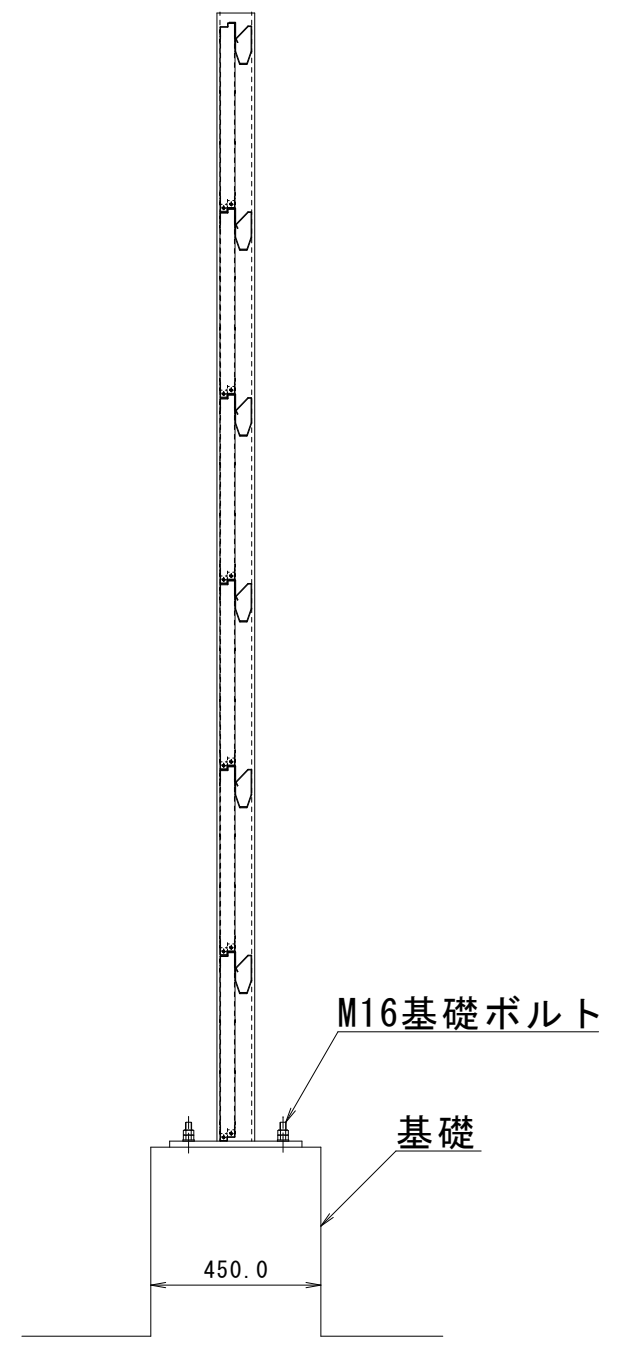

A部詳細 (S=1/5)

グラストーン(防音壁)寸法図(S=1/20)